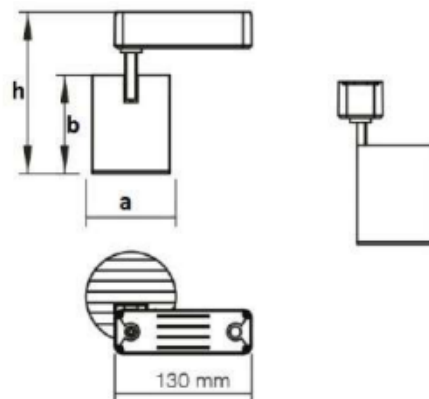

PROIECTOR LED EXE-P-TL4-IP40

DATE ELECTRICE

Voltage [V]	220-240
Frecventa [Hz]	50/60
Sursa	LED
Power factor PF	>0.9
CRI [RA]	>80
Optica	15/30/45/60°
Optional	dimabil/kit de emergenta

DATE TEHNICE

Montaj	SINA
Material	ALUMINIU
Finisaj	ALB
Factor protectie [IP]	IP40
Factor protectie [IK]	IK09
Temperatura	5°C ... +30°C
Durata medie [h]	60000

MODELE

Cod	Descriere
EXE-P-TL4-15W-IP40	EXE PROIECTOR LED 15W, 1370LM, 2700/6500K, 85X108X124 mm, IP40
EXE-P-TL4-21W-IP40	EXE PROIECTOR LED 21W, 1774LM, 2700/6500K, 85X108X124 mm, IP40

Romania Office & Production: