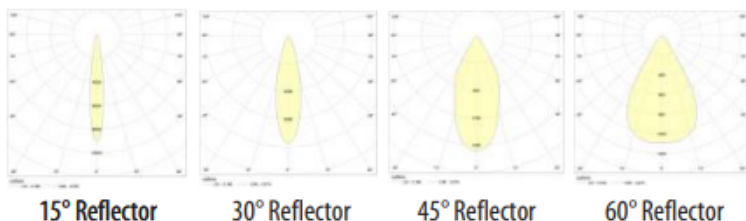

PROIECTOR LED EXE-P-TL4-IP40

DATE ELECTRICE

Voltage [V]	220-240
Frecventa [Hz]	50/60
Sursa	LED
Power factor PF	>0.9
CRI [RA]	>80
Optica	15/30/45/60°
Optional	dimabil/kit de emergenta

DATE TEHNICE

Montaj	SINA
Material	ALUMINIU
Finisaj	ALB
Factor protectie [IP]	IP40
Factor protectie [IK]	IK09
Temperatura	5°C ... +30°C
Durata medie [h]	60000

MODELE

Cod	Descriere
EXE-P-TL4-15W-IP40	EXE PROIECTOR LED 15W, 1370LM, 2700/6500K, 85X108X124 mm, IP40
EXE-P-TL4-21W-IP40	EXE PROIECTOR LED 21W, 1774LM, 2700/6500K, 85X108X124 mm, IP40

Romania Office & Production: