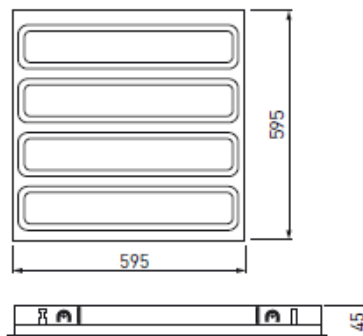

EXE GREEN HOLDING

ENERGY EFFICIENCY SOLUTIONS

PANEL LED EXE-GT-V-IP20

DATE ELECTRICE

Voltage [V]	220-240
Frecventa [Hz]	50/60
Sursa	LED
Power factor PF	>0.9
CRI [RA]	>80
Optica	140°
Optional	dimabil

DATE TEHNICE

Montaj	INCASTRAT
Material	TABLA DE OTEL
Finisaj	ALB
Factor protectie [IP]	IP20
Factor protectie [IK]	IK08
Temperatura	5°C ... +30°C
Durata medie [h]	40000

MODELE

Cod	Descriere
EXE-GT-V-50W-IP20	EXE PANEL LED 50W, 5500LM, 4000K, 575X575 mm, IP20

KIT DE SUSPENSIE 1,5m

RAMA MONTAJ APARENT:

- 625X625X43 mm
- 600X600X43 mm
- 1200X300X43 mm
- 600X600X43 mm
- 1200X300X43 mm

SET MONTAJ PANOULI INCASTRAT

SET MONTAJ TAVAN ZIDARIE

Romania Office & Production: