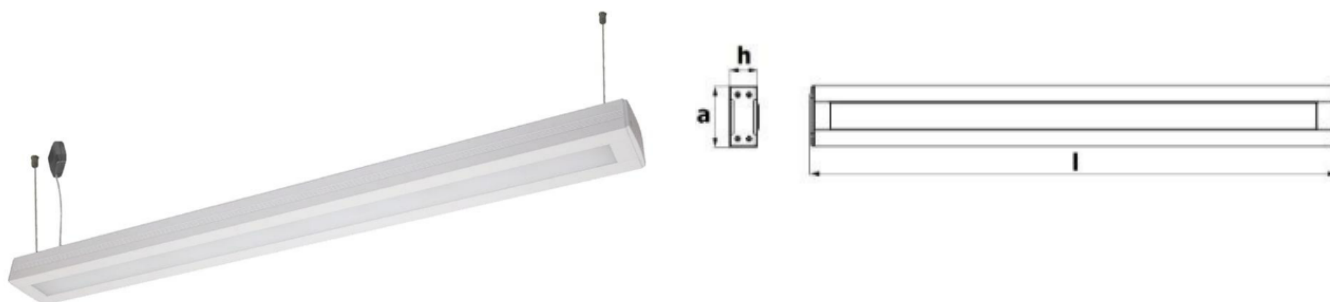

## LINIAR LED EXE-P-IP40

### DATE TEHNICE

Montaj	SUSPENDAT
Material	ALUMINIU
Finisaj	ALB/NEGRU/RAL
Factor protectie [IP]	IP40
Factor protectie [IK]	IK08
Temperatura	5°C ... +30°C
Durata medie [h]	60000

### MODELE

Cod	Descriere
EXE-P-S-21W-IP40	EXE LINIAR LED 21W, 2140LM, 2700/6500K, 104X628X48 mm, IP40
EXE-P-S-33W-IP40	EXE LINIAR LED 33W, 3565LM, 2700/6500K, 104X908X48 mm, IP40
EXE-P-S-47W-IP40	EXE LINIAR LED 47W, 4990LM, 2700/6500K, 104X1189X48 mm, IP40
EXE-P-S-60W-IP40	EXE LINIAR LED 60W, 6415LM, 2700/6500K, 104X1469X48 mm, IP40