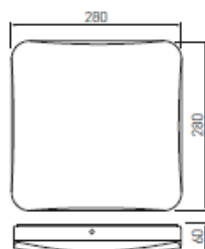

DATE ELECTRICE

Voltage [V]	220-240
Frecventa [Hz]	50/60
Sursa	LED
Power factor PF	>0.5
CRI [RA]	>80
Optica	120°

DATE TEHNICE

Montaj	APLICAT
Material	PC/PC
Finisaj	ALB
Factor protectie [IP]	IP54
Factor protectie [IK]	IK09
Temperatura	-20°C ... +30°C
Durata medie [h]	40000

MODELE

Cod	Descriere
EXE-GT-EM-24W-IP54	EXE APLICA LED 24W, 2200LM, 4000K, 280X280X60 mm, IP54

Romania Office & Production:

Aeroportului no.141 Street, Mogosoaia, Ilfov, PO 077135
www.exeholding.com; office@exeholding.com; Phone: +40 722 241 231