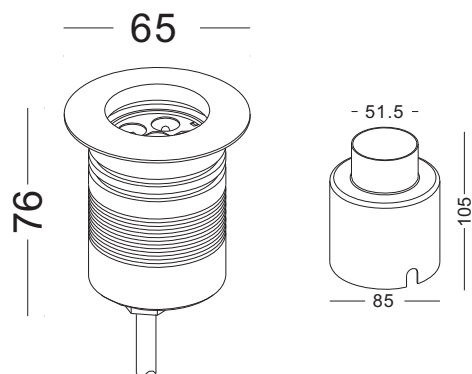

Exe Holding - SPOT INCASTRAT PARDOSEALA 6W IP67

DATE ELECTRICE

Voltage [V]	100 - 240
Frecventa [Hz]	50 / 60
Putere [W]	6
Sursa	LED

DIMENSIUNI

Diametru [mm]	65
Inaltime [mm]	76
Inaltime cutie instalare [mm]	105

DATE FOTOMETRICE

Flux luminos [lm]	420
Optica [°]	30
CRI [RA]	>80
CCT[K]	3000

DATE TEHNICE

Montaj	INCASTRAT
Material	ALUMINIU, OTEL INOXIDABIL
Protectie [IP]	67