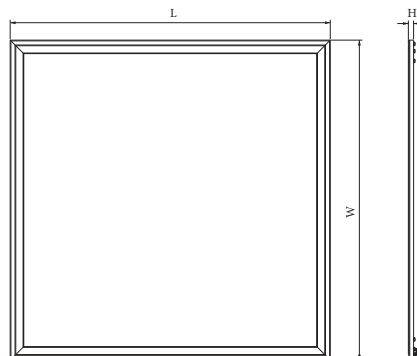

Exe Holding - PANEL 600X600

DATE ELECTRICE

Voltage [V]	220 - 240
Frecventa [Hz]	50
Putere [W]	40-45
Sursa	LED

DATE FOTOMETRICE

Flux luminos [lm]	de la 3500lm
Optica [°]	120
CRI [RA]	80
CCT[K]	4000

DIMENSIUNI

Lungime [mm]	595
Latime[mm]	595
Inaltime [mm]	10-12

DATE TEHNICE

Montaj	INCASTRAT
Finisaj	ALB
Protectie [IP]	44/54