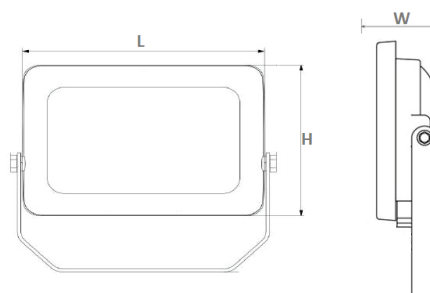

Exe Holding - FLOODLIGHT E20W

DATE ELECTRICE

Voltage [V]	220
Frecventa [Hz]	50
Putere [W]	20
Sursa	LED

DIMENSIUNI

Lungime [mm]	128
Latime [mm]	85
Inaltime [mm]	25

DATE FOTOMETRICE

Flux luminos [lm]	1600
Optica [°]	120
CRI [RA]	>70
CCT[K]	5000 - 5500

DATE TEHNICE

Montaj	APLICAT
Material	ALUMINIU
Finisaj	NEGRU
Protectie [IP]	65
Temperatura [°C]	-20...+55