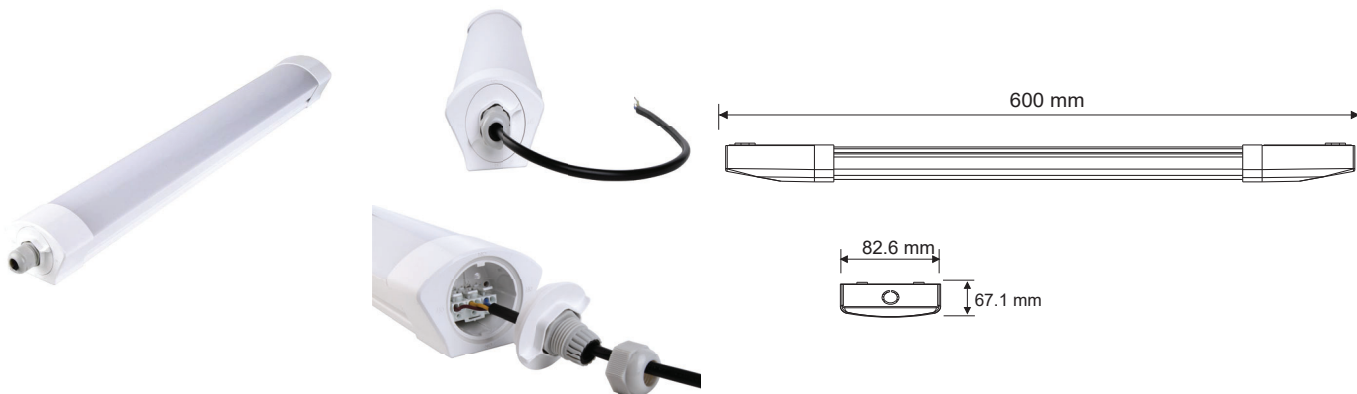

Exe Holding - EXE-Triproof-600-18W

DATE ELECTRICE

Voltage [V]	220 - 240
Frecventa [Hz]	50 / 60
Putere [W]	18
Sursa	LED
Power factor PF	> 0.9
Clasa protectie electrica	II
Optional*	kit emergenta 2h / 3h

DATE FOTOMETRICE

Flux luminos [lm]	2340
Optica [°]	180
CRI [RA]	>80
CCT[K]	4000 / 6000

DIMENSIUNI

Lungime [mm]	600
Latime [mm]	82.6
Inaltime [mm]	67.1

DATE TEHNICE

Montaj	APLICAT / SUSPENDAT
Material	PC
Finisaj	ALB
Protectie [IP]	65
Protectie impact [IK]	08
Temperatura [°C]	-10...+40
Durata medie [h]	50 000
Dimabil	NU