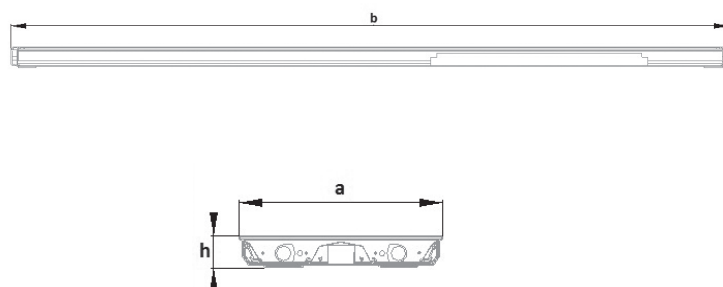

Exe Holding - CORP DE ILUMINAT LINIAR SUSPENDAT P 282

DATE ELECTRICE

Voltage [V]	220 - 240
Frecventa [Hz]	50 / 60
Putere [W]	25.2- 63
Sursa	LED

DIMENSIUNI

Dimensiuni	Putere	Flux luminos
615x32x222	25.2W	3600lm
895x32x222	37.8W	5400lm
1172x32x222	50.4W	7200lm
1455x32x222	63.0W	9000lm

DATE FOTOMETRICE

Flux luminos [lm]	3600- 9000
Optica [°]	difuza
CRI [RA]	>80
CCT[K]	2700-6500

DATE TEHNICE

Montaj	SUSPENDAT
Material	ALUMINIU
Finisaj	ALB / NEGRU / SILVER
Protectie [IP]	40
Durata medie [h]	50.000