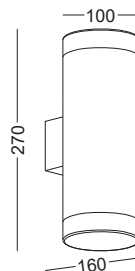

Exe Holding - APLICA V4

DATE ELECTRICE

Voltage [V]	220 - 240
Frecventa [Hz]	50
Putere [W]	2x5
Sursa	LED

DATE FOTOMETRICE

Flux luminos [lm]	80lm/W
Optica [°]	difuza
CRI [RA]	80
CCT[K]	3000/4000

DIMENSIUNI

Lungime [mm]	270
Latime [mm]	160
Inaltime [mm]	100

DATE TEHNICE

Montaj	APLICAT
Finisaj	ANTRACIT
Protectie [IP]	44