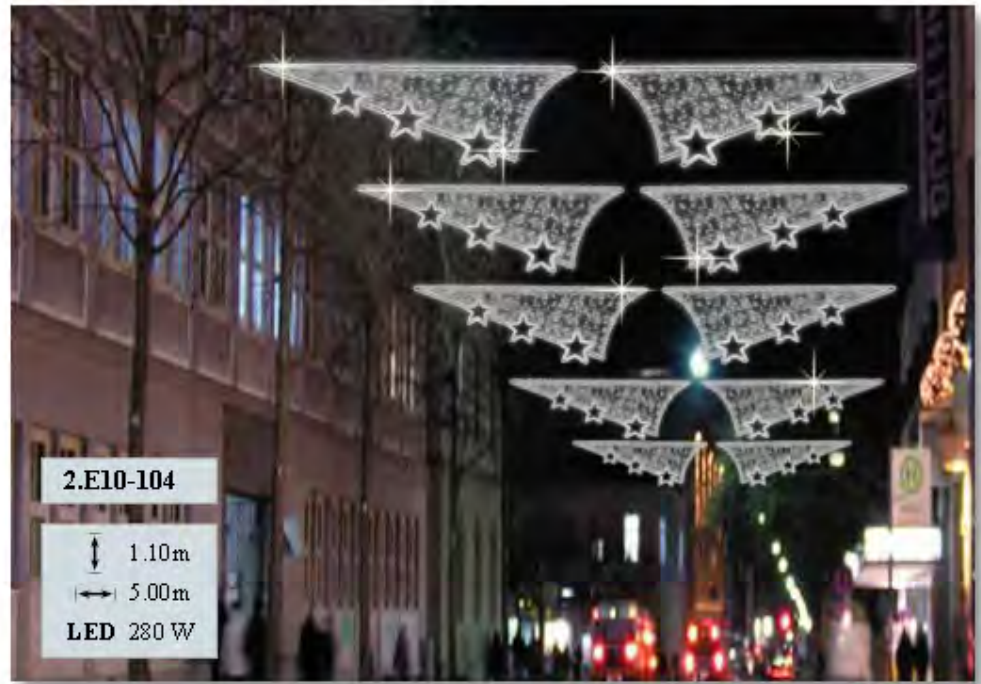

E10-129

2.50m ↔ 1.30m LED 138W

E10-130

2.50m ↔ 1.10m LED 110W

E10-104

2.40m ↔ 1.10m LED 140W

E10-104-S

2.E10-104