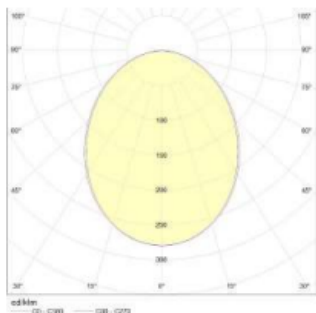

CORP DE ILUMINAT LED EXE-P-VL-IP40

DATE ELECTRICE

Voltage [V]	220-240
Frecventa [Hz]	50/60
Sursa	LED
Power factor PF	>0.9
CRI [RA]	>80
Optica	120°
Optional	dimabil/kit emergenta

DATE TEHNICE

Montaj	SUSPENDAT
Material	ALUMINIU
Finisaj	ALB/NEGRU/RAL
Factor protectie [IP]	IP40
Factor protectie [IK]	IK08
Temperatura	5°C ... +30°C
Durata medie [h]	60000

MODELE

Cod	Descriere
EXE-P-VL-39W-IP40	EXE CORP DE ILUMINAT LED 39W, 3880LM, 2700/6500K, 70X525X90 mm, IP40
EXE-P-VL-60W-IP40	EXE CORP DE ILUMINAT LED 60W, 5815LM, 2700/6500K, 70X806X90 mm, IP40
EXE-P-VL-79W-IP40	EXE CORP DE ILUMINAT LED 79W, 7755LM, 2700/6500K, 70X1086X90 mm, IP40