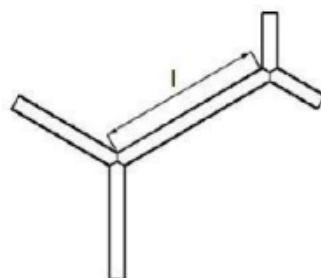

CORP DE ILUMINAT LED EXE-P-VL-IP40

DATE ELECTRICE

Voltage [V]	220-240
Frecventa [Hz]	50/60
Sursa	LED
Power factor PF	>0.9
CRI [RA]	>80
Optica	120°
Optional	dimabil/kit emergenta

DATE TEHNICE

Montaj	SUSPENDAT
Material	ALUMINIU
Finisaj	ALB/NEGRU/RAL
Factor protectie [IP]	IP40
Factor protectie [IK]	IK08
Temperatura	5°C ... +30°C
Durata medie [h]	60000

MODELE

Cod	Descriere
EXE-P-VL-39W-IP40	EXE CORP DE ILUMINAT LED 39W, 3880LM, 2700/6500K, 70X525X90 mm, IP40
EXE-P-VL-60W-IP40	EXE CORP DE ILUMINAT LED 60W, 5815LM, 2700/6500K, 70X806X90 mm, IP40
EXE-P-VL-79W-IP40	EXE CORP DE ILUMINAT LED 79W, 7755LM, 2700/6500K, 70X1086X90 mm, IP40