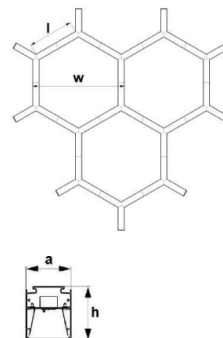

CORP DE ILUMINAT LED EXE-P-VL-IP40

DATE ELECTRICE

Voltage [V]	220-240
Frecventa [Hz]	50/60
Sursa	LED
Power factor PF	>0.9
CRI [RA]	>80
Optica	120°
Optional	dimabil/kit emergenta

DATE TEHNICE

Montaj	SUSPENDAT
Material	ALUMINIU
Finisaj	ALB/NEGRU/RAL
Factor protectie [IP]	IP40
Factor protectie [IK]	IK08
Temperatura	5°C ... +30°C
Durata medie [h]	60000

MODELE

Cod	Descriere
EXE-P-VL-39W-IP40	EXE CORP DE ILUMINAT LED 39W, 3880LM, 2700/6500K, 70X525X90 mm, IP40
EXE-P-VL-60W-IP40	EXE CORP DE ILUMINAT LED 60W, 5815LM, 2700/6500K, 70X806X90 mm, IP40
EXE-P-VL-79W-IP40	EXE CORP DE ILUMINAT LED 79W, 7755LM, 2700/6500K, 70X1086X90 mm, IP40