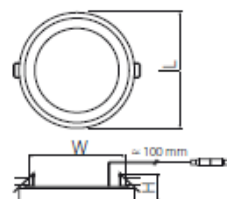

EXE GREEN HOLDING

ENERGY EFFICIENCY SOLUTIONS

DOWNLIGHT LED EXE-GT-TW-IP20

DATE ELECTRICE

Voltage [V]	220-240
Frecventa [Hz]	50/60
Sursa	LED
Power factor PF	>0.5
CRI [RA]	>80
Optica	120°

DATE TEHNICE

Montaj	INCASTRAT
Material	ALUMINIU+PC
Finisaj	ALB
Factor protectie [IP]	IP20
Factor protectie [IK]	IK08
Temperatura	5°C ... +30°C
Durata medie [h]	40000

MODELE

Cod	Descriere
EXE-GT-TW-9W-IP20	EXE DOWNLIGHT LED 9W(6W+3W), 640LM, 3000K, ø145X130X30 mm, IP20
EXE-GT-TW-16W-IP20	EXE DOWNLIGHT LED 16W(12W+4W), 1140LM, 3000K, ø190X175X30 mm, IP20

Romania Office & Production: