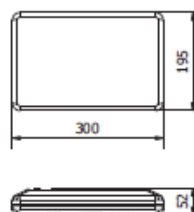

DATE ELECTRICE

Voltage [V]	220-240
Frecventa [Hz]	50/60
Sursa	LED
Power factor PF	>0.5
CRI [RA]	>80
Optica	360°

DATE TEHNICE

Montaj	APLICAT
Material	PC
Finisaj	ALB
Factor protectie [IP]	IP65
Factor protectie [IK]	IK06
Temperatura	-20°C ... +30°C
Durata medie [h]	40000

MODELE

Cod	Descriere
EXE-GT-MA-12W-IP65	EXE APLICA LED 12W, 950LM, 4000K, 300X195X52 mm, IP65, CU SENZOR CREPUSCULAR

Romania Office & Production:

Aeroportului no.141 Street, Mogosoaia, Ilfov, PO 077135
www.exeholding.com; office@exeholding.com; Phone: +40 722 241 231