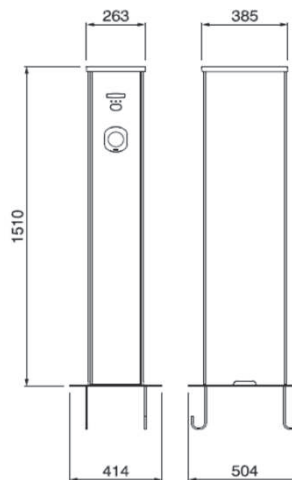

Exe Holding - Statie incarcare - Stalp

2 prize 22kW cu blocare mufa sau capac Tip B

FUNCTII

Incarcare cu identificare a setului de cabluri conectate, protectie la supratensiuni, impotriva socului electric si a contactului direct - Safety Child Shutters

Masurarea energiei si identificarea consumului de curent pentru utilizatorul autorizat

Gestionarea sistemului de blocare in modul de functionare autonom sau predispozitia personala pentru comunicarea in serie

STANDARDE

IEC/EN 61851-1 - Sistem de încărcare conductivă pentru vehicule electrice. Partea 1: Prescripții generale

IEC/EN 61439-7 - Ansambluri de aparatura de joasa tensiune si aparate de comanda. Partea 7: Ansambluri pentru statii de incarcare.

DIMENSIUNI

Curent nominal	63A
Tensiune nominala	400Vac
Frecventa	50-60Hz
Tensiune	500V
Grad protectie	IP54
Temperatura operare	-30°C +50°C
Material	Otel galvanizat
Glow wire test	-
Protectie IK la 20°C	IK10
Culoare	Gri
Montaj	Baza
Coroziune	Rezistent
Radiatii UV	Rezistent

ECHIPAMENTE

- 1 baza cu camera de separatie
- 1 difuzor translucid si led RGB
- 1 pereche de panouri frontale din policarbonat
- 1 banda terminal 5x35mm²
- 1 comutator principal 4P 80A
- 2 intreruptoare circuit 3P+N C40 30mA ist. A
- 2 contactoare modulare 4P 40A 24Vdc
- 2 contoare de energie digitale 3P+N 65A
- 2 contactoare modulare 4P 40A 24Vdc
- 2 detectoare de scurgere DC
- 1 suport sigurante 1P+N gG 4A
- 2 surse de alimentare 24Vdc 36W
- 2 carduri de control
- 1 pereche de baterii 12Vcc 1,2Ah
- 2 display LCD 2x20 randuri cu iluminare din spate
- 2 cititoare RFID 13,56MHz
- 2 butoane de oprire a incarcarii (modul liber)

Bucharest, Romania Office: Aeroportului Str., No. 141th, Mogosoaia, Ilfov, Romania, PO Box 077135

Vienna, Austria Office: Martin Str., No 51st, Vienna, Austria, PO Box 1180

London, United Kingdom Office: 3rd The Shrubberies, George Lane, South Woodford, London, PO Box E18 1BG

New York, USA Office: 46-12 Queens Blvd. No. 205th, Sunnyside, NY., USA, PO Box 11104

WEB: www.exeholding.com **E-mail:** office@exeholding.com