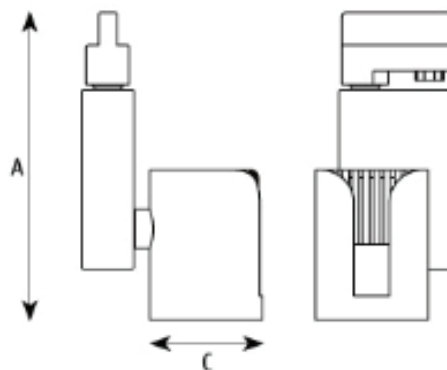

Exe Holding - TRACK LIGHT 30W

DATE ELECTRICE

Voltage [V]	220 - 240
Frecventa [Hz]	50 / 60
Putere [W]	30
Sursa	LED

DIMENSIUNI

Diametru [mm]	110
Latime [mm]	-
Inaltime [mm]	290

DATE FOTOMETRICE

Flux luminos [lm]	2400
Optica [°]	30
CRI [RA]	>80
CCT[K]	3000-6000

DATE TEHNICE

Montaj	PE SINA
Material	ALUMINIU
Finisaj	ALB / NEGRU
Protectie [IP]	20