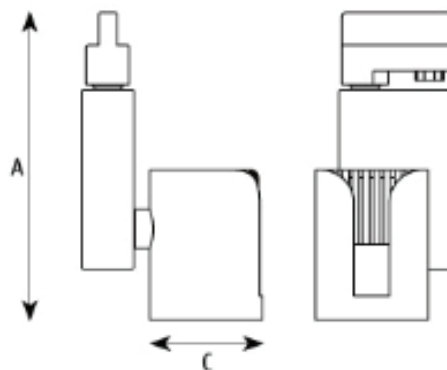

Exe Holding - TRACK LIGHT 20W

DATE ELECTRICE

Voltage [V]	220 - 240
Frecventa [Hz]	50 / 60
Putere [W]	20
Sursa	LED

DIMENSIUNI

Diametru [mm]	85
Latime [mm]	-
Inaltime [mm]	238

DATE FOTOMETRICE

Flux luminos [lm]	1600
Optica [°]	30
CRI [RA]	>80
CCT[K]	3000-6000

DATE TEHNICE

Montaj	PE SINA
Material	ALUMINIU
Finisaj	ALB / NEGRU
Protectie [IP]	20