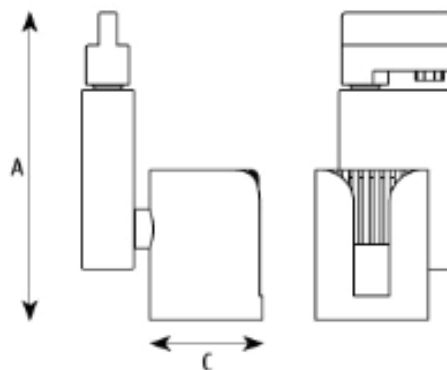

Exe Holding - TRACK LIGHT 10W

DATE ELECTRICE

Voltage [V]	220 - 240
Frecventa [Hz]	50 / 60
Putere [W]	10
Sursa	LED

DIMENSIUNI

Diametru [mm]	65
Latime [mm]	-
Inaltime [mm]	198

DATE FOTOMETRICE

Flux luminos [lm]	750
Optica [°]	30
CRI [RA]	>80
CCT[K]	3000-6000

DATE TEHNICE

Montaj	PE SINA
Material	ALUMINIU
Finisaj	ALB / NEGRU
Protectie [IP]	20