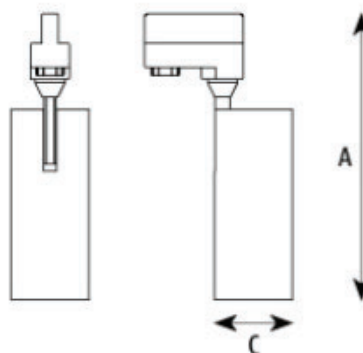

Exe Holding - TRACK LIGHT 30W

DATE ELECTRICE

Voltage [V]	220 - 240
Frecventa [Hz]	50 / 60
Putere [W]	30
Sursa	LED

DIMENSIUNI

Diametru [mm]	77
Latime [mm]	-
Inaltime [mm]	258

DATE FOTOMETRICE

Flux luminos [lm]	2100
Optica [°]	15 / 24
CRI [RA]	>80
CCT[K]	3000-6000

DATE TEHNICE

Montaj	PE SINA
Material	ALUMINIU
Finisaj	ALB
Protectie [IP]	20