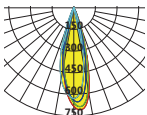

Exe Holding - TRACK MINI SPOT 3W LENS, 24V TRACK

Sina 24V incastrata

DATE ELECTRICE

Voltage [V]	24Vdc
Frecventa [Hz]	50 / 60
Putere [W]	3W
Sursa	LED

DIMENSIUNI

Lungime spot [mm]	40
Diametru spot [mm]	42
Lungime baza [mm]	65
Latime baza [mm]	13.5
Inaltime [mm]	8.3

DATE FOTOMETRICE

Flux luminos [lm]	70-80lm/W
Optica [°]	20°
CRI [RA]	>80 / >90
CCT[K]	2500 / 2700 / 3000 / 3500 / 4000 / 5000 / 5700

DATE TEHNICE

Montaj	SINA 24V
Finisaj	NEGRU
Protectie [IP]	20
Temperatura [°C]	0...45
Dimabil	PWM / 0-10V / DALI