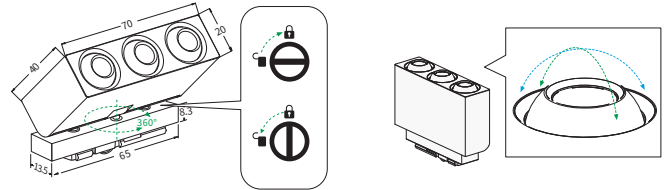

Exe Holding - TRACK MINI SPOT 3W LENS, 24V TRACK

Sina 24V incastrata

DATE ELECTRICE

Voltage [V]	24Vdc
Frecventa [Hz]	50 / 60
Putere [W]	3W
Sursa	LED

DIMENSIUNI

Lungime spot [mm]	40
Diametru spot [mm]	42
Lungime baza [mm]	65
Latime baza [mm]	13.5
Inaltime [mm]	8.3

DATE FOTOMETRICE

Flux luminos [lm]	70-80lm/W
Optica [°]	20°
CRI [RA]	>80 / >90
CCT[K]	2500 / 2700 / 3000 / 3500 / 4000 / 5000 / 5700

DATE TEHNICE

Montaj	SINA 24V
Finisaj	NEGRU
Protectie [IP]	20
Temperatura [°C]	0...45
Dimabil	PWM / 0-10V / DALI