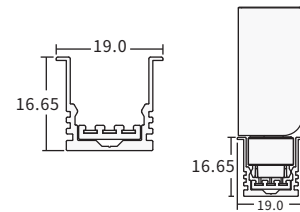

Exe Holding - TRACK MINI SPOT 3W LENS, 24V TRACK

Sina 24V incastrata

DATE ELECTRICE

Voltage [V]	24Vdc
Frecventa [Hz]	50 / 60
Putere [W]	3W
Sursa	LED

DIMENSIUNI

Lungime spot [mm]	40
Diametru spot [mm]	42
Lungime baza [mm]	65
Latime baza [mm]	13.5
Inaltime [mm]	8.3

DATE FOTOMETRICE

Flux luminos [lm]	70-80lm/W
Optica [°]	20°
CRI [RA]	>80 / >90
CCT[K]	2500 / 2700 / 3000 / 3500 / 4000 / 5000 / 5700

DATE TEHNICE

Montaj	SINA 24V
Finisaj	NEGRU
Protectie [IP]	20
Temperatura [°C]	0...45
Dimabil	PWM / 0-10V / DALI