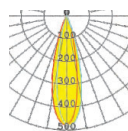

Exe Holding - TRACK MINI SPOT 2W, 24V TRACK

DATE ELECTRICE

Voltage [V]	24Vdc
Frecventa [Hz]	50 / 60
Putere [W]	1.5W / 2W
Sursa	LED

DIMENSIUNI

Lungime spot [mm]	32 (1.5W) / 40 (2W)
Diametru spot [mm]	19
Lungime baza [mm]	65
Latime baza [mm]	13.5
Inaltime [mm]	8.3

DATE FOTOMETRICE

Flux luminos [lm]	50-60lm/W
Optica [°]	30° / 50°
CRI [RA]	>80 / >90
CCT[K]	2500 / 2700 / 3000 / 3500 / 4000 / 5000 / 5700

DATE TEHNICE

Montaj	SINA 24V
Finisaj	NEGRU
Protectie [IP]	20
Temperatura [°C]	0...45
Dimabil	PWM / 0-10V / DALI

30°