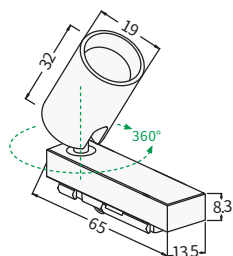

Exe Holding - TRACK MINI SPOT 2W, 24V TRACK

1.5W

2W

Sina 24V aplicata

Sina 24V incastrata

DATE ELECTRICE

Voltage [V]	24Vdc
Frecventa [Hz]	50 / 60
Putere [W]	1.5W / 2W
Sursa	LED

DIMENSIUNI

Lungime spot [mm]	32 (1.5W) / 40 (2W)
Diametru spot [mm]	19
Lungime baza [mm]	65
Latime baza [mm]	13.5
Inaltime [mm]	8.3

DATE FOTOMETRICE

Flux luminos [lm]	50-60lm/W
Optica [°]	30° / 50°
CRI [RA]	>80 / >90
CCT[K]	2500 / 2700 / 3000 / 3500 / 4000 / 5000 / 5700

DATE TEHNICE

Montaj	SINA 24V
Finisaj	NEGRU
Protectie [IP]	20
Temperatura [°C]	0...45
Dimabil	PWM / 0-10V / DALI

30°

50°