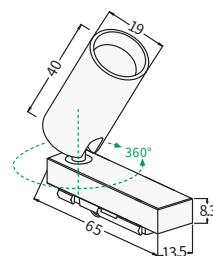

Exe Holding - TRACK MINI SPOT 2W, 24V TRACK

1.5W

2W

Sina 24V aplicata

Sina 24V incastrata

DATE ELECTRICE

Voltage [V]	24Vdc
Frecventa [Hz]	50 / 60
Putere [W]	1.5W / 2W
Sursa	LED

DIMENSIUNI

Lungime spot [mm]	32 (1.5W) / 40 (2W)
Diametru spot [mm]	19
Lungime baza [mm]	65
Latime baza [mm]	13.5
Inaltime [mm]	8.3

DATE FOTOMETRICE

Flux luminos [lm]	50-60lm/W
Optica [°]	30° / 50°
CRI [RA]	>80 / >90
CCT[K]	2500 / 2700 / 3000 / 3500 / 4000 / 5000 / 5700

DATE TEHNICE

Montaj	SINA 24V
Finisaj	NEGRU
Protectie [IP]	20
Temperatura [°C]	0...45
Dimabil	PWM / 0-10V / DALI

30°

50°