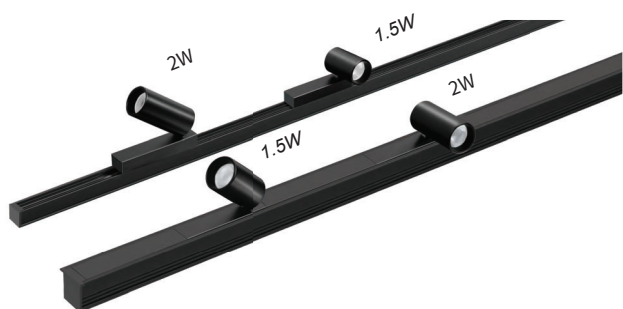

Exe Holding - TRACK MINI SPOT 2W, 24V TRACK

1.5W

2W

Sina 24V aplicata

Sina 24V incastrata

DATE ELECTRICE

Voltage [V]	24Vdc
Frecventa [Hz]	50 / 60
Putere [W]	1.5W / 2W
Sursa	LED

DIMENSIUNI

Lungime spot [mm]	32 (1.5W) / 40 (2W)
Diametru spot [mm]	19
Lungime baza [mm]	65
Latime baza [mm]	13.5
Inaltime [mm]	8.3

DATE FOTOMETRICE

Flux luminos [lm]	50-60lm/W
Optica [°]	30° / 50°
CRI [RA]	>80 / >90
CCT[K]	2500 / 2700 / 3000 / 3500 / 4000 / 5000 / 5700

DATE TEHNICE

Montaj	SINA 24V
Finisaj	NEGRU
Protectie [IP]	20
Temperatura [°C]	0...45
Dimabil	PWM / 0-10V / DALI

30°

50°