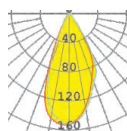

Exe Holding - TRACK MINI SPOT 2W, 24V TRACK

DATE ELECTRICE

Voltage [V]	24Vdc
Frecventa [Hz]	50 / 60
Putere [W]	1.5W / 2W
Sursa	LED

DIMENSIUNI

Lungime spot [mm]	32 (1.5W) / 40 (2W)
Diametru spot [mm]	19
Lungime baza [mm]	65
Latime baza [mm]	13.5
Inaltime [mm]	8.3

DATE FOTOMETRICE

Flux luminos [lm]	50-60lm/W
Optica [°]	30° / 50°
CRI [RA]	>80 / >90
CCT[K]	2500 / 2700 / 3000 / 3500 / 4000 / 5000 / 5700

DATE TEHNICE

Montaj	SINA 24V
Finisaj	NEGRU
Protectie [IP]	20
Temperatura [°C]	0...45
Dimabil	PWM / 0-10V / DALI

50°