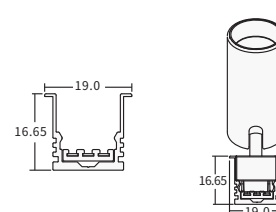

Exe Holding - TRACK MINI SPOT 2W, 24V TRACK

1.5W

2W

Sina 24V aplicata

Sina 24V incastrata

DATE ELECTRICE

Voltage [V]	24Vdc
Frecventa [Hz]	50 / 60
Putere [W]	1.5W / 2W
Sursa	LED

DIMENSIUNI

Lungime spot [mm]	32 (1.5W) / 40 (2W)
Diametru spot [mm]	19
Lungime baza [mm]	65
Latime baza [mm]	13.5
Inaltime [mm]	8.3

DATE FOTOMETRICE

Flux luminos [lm]	50-60lm/W
Optica [°]	30° / 50°
CRI [RA]	>80 / >90
CCT[K]	2500 / 2700 / 3000 / 3500 / 4000 / 5000 / 5700

DATE TEHNICE

Montaj	SINA 24V
Finisaj	NEGRU
Protectie [IP]	20
Temperatura [°C]	0...45
Dimabil	PWM / 0-10V / DALI

30°

50°