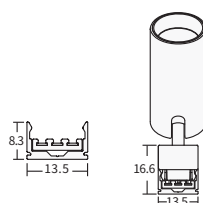

Exe Holding - TRACK MINI SPOT 2W, 24V TRACK

1.5W

2W

Sina 24V aplicata

Sina 24V incastrata

DATE ELECTRICE

Voltage [V]	24Vdc
Frecventa [Hz]	50 / 60
Putere [W]	1.5W / 2W
Sursa	LED

DIMENSIUNI

Lungime spot [mm]	32 (1.5W) / 40 (2W)
Diametru spot [mm]	19
Lungime baza [mm]	65
Latime baza [mm]	13.5
Inaltime [mm]	8.3

DATE FOTOMETRICE

Flux luminos [lm]	50-60lm/W
Optica [°]	30° / 50°
CRI [RA]	>80 / >90
CCT[K]	2500 / 2700 / 3000 / 3500 / 4000 / 5000 / 5700

DATE TEHNICE

Montaj	SINA 24V
Finisaj	NEGRU
Protectie [IP]	20
Temperatura [°C]	0...45
Dimabil	PWM / 0-10V / DALI

30°

50°