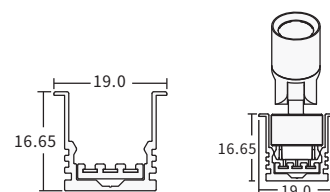

Exe Holding - TRACK MINI DOUBLE SPOT 2W, 24V TRACK

Sina 24V aplicata

Sina 24V incastrata

DATE ELECTRICE

Voltage [V]	24Vdc
Frecventa [Hz]	50 / 60
Putere [W]	2W
Sursa	LED

DIMENSIUNI

Lungime spot [mm]	21.5
Diametru spot [mm]	12
Lungime baza [mm]	65
Latime baza [mm]	13.5
Inaltime [mm]	8.3

DATE FOTOMETRICE

Flux luminos [lm]	70-100lm/W
Optica [°]	20° / 35° / 50° / 70°
CRI [RA]	>80 / >90
CCT[K]	2500 / 2700 / 3000 / 3500 / 4000 / 5000 / 5700

DATE TEHNICE

Montaj	SINA 24V
Finisaj	NEGRU
Protectie [IP]	20
Temperatura [°C]	0...45
Dimabil	PWM / 0-10V / DALI