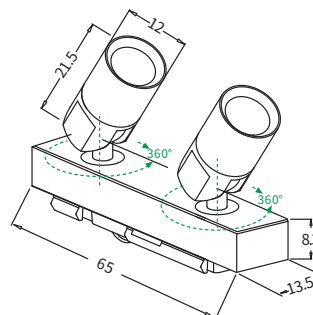

Exe Holding - TRACK MINI DOUBLE SPOT 2W, 24V TRACK

Sina 24V aplicata

Sina 24V incastrata

DATE ELECTRICE

Voltage [V]	24Vdc
Frecventa [Hz]	50 / 60
Putere [W]	2W
Sursa	LED

DIMENSIUNI

Lungime spot [mm]	21.5
Diametru spot [mm]	12
Lungime baza [mm]	65
Latime baza [mm]	13.5
Inaltime [mm]	8.3

DATE FOTOMETRICE

Flux luminos [lm]	70-100lm/W
Optica [°]	20° / 35° / 50° / 70°
CRI [RA]	>80 / >90
CCT[K]	2500 / 2700 / 3000 / 3500 / 4000 / 5000 / 5700

DATE TEHNICE

Montaj	SINA 24V
Finisaj	NEGRU
Protectie [IP]	20
Temperatura [°C]	0...45
Dimabil	PWM / 0-10V / DALI