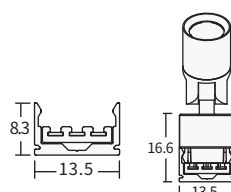

Exe Holding - TRACK MINI DOUBLE SPOT 2W, 24V TRACK

Sina 24V aplicata

Sina 24V incastrata

DATE ELECTRICE

Voltage [V]	24Vdc
Frecventa [Hz]	50 / 60
Putere [W]	2W
Sursa	LED

DIMENSIUNI

Lungime spot [mm]	21.5
Diametru spot [mm]	12
Lungime baza [mm]	65
Latime baza [mm]	13.5
Inaltime [mm]	8.3

DATE FOTOMETRICE

Flux luminos [lm]	70-100lm/W
Optica [°]	20° / 35° / 50° / 70°
CRI [RA]	>80 / >90
CCT[K]	2500 / 2700 / 3000 / 3500 / 4000 / 5000 / 5700

DATE TEHNICE

Montaj	SINA 24V
Finisaj	NEGRU
Protectie [IP]	20
Temperatura [°C]	0...45
Dimabil	PWM / 0-10V / DALI