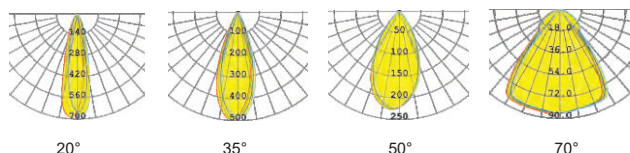

Exe Holding - TRACK MINI DOUBLE SPOT 2W, 24V TRACK

Sina 24V aplicata

Sina 24V incastrata

DATE ELECTRICE

Voltage [V]	24Vdc
Frecventa [Hz]	50 / 60
Putere [W]	2W
Sursa	LED

DIMENSIUNI

Lungime spot [mm]	21.5
Diametru spot [mm]	12
Lungime baza [mm]	65
Latime baza [mm]	13.5
Inaltime [mm]	8.3

DATE FOTOMETRICE

Flux luminos [lm]	70-100lm/W
Optica [°]	20° / 35° / 50° / 70°
CRI [RA]	>80 / >90
CCT[K]	2500 / 2700 / 3000 / 3500 / 4000 / 5000 / 5700

DATE TEHNICE

Montaj	SINA 24V
Finisaj	NEGRU
Protectie [IP]	20
Temperatura [°C]	0...45
Dimabil	PWM / 0-10V / DALI