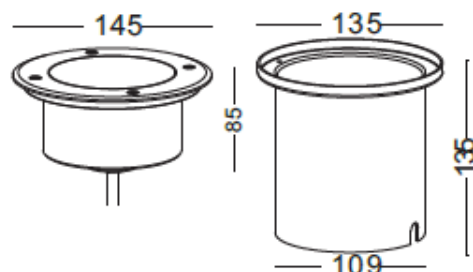

Exe Holding - SPOT INCASTRAT PARDOSEALA IP67 EXEDL030

DATE ELECTRICE

Voltage [V]	100 - 240
Frecventa [Hz]	50 / 60
Putere [W]	12
Sursa	LED
Transformator	extern 100-240V input

DIMENSIUNI

Diametru [mm]	145
Inaltime [mm]	85
Diametru montaj cutie [mm]	109
Inaltime cutie instalare [mm]	135

DATE FOTOMETRICE

Flux luminos [lm]	900
Optica [°]	38
CRI [RA]	>90
CCT[K]	3000

DATE TEHNICE

Montaj	INCASTRAT
Material	INOX + ALUMINIU
Finisaj	ALUMINIU
Protectie [IP]	67
Dimabil	NU