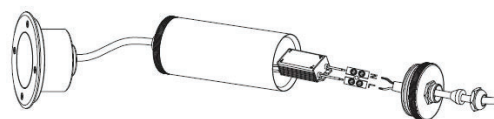

Exe Holding - SPOT INCASTRAT PARDOSEALA IP67 EXEDL030

DATE ELECTRICE

Voltage [V]	100 - 240
Frecventa [Hz]	50 / 60
Putere [W]	12
Sursa	LED
Transformator	extern 100-240V input

DIMENSIUNI

Diametru [mm]	145
Inaltime [mm]	85
Diametru montaj cutie [mm]	109
Inaltime cutie instalare [mm]	135

DATE FOTOMETRICE

Flux luminos [lm]	900
Optica [°]	38
CRI [RA]	>90
CCT[K]	3000

DATE TEHNICE

Montaj	INCASTRAT
Material	INOX + ALUMINIU
Finisaj	ALUMINIU
Protectie [IP]	67
Dimabil	NU