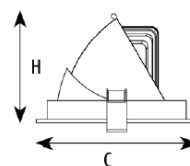

Exe Holding - SPOT INCASTRAT V4 ORIENTABIL

DATE ELECTRICE

Voltage [V]	220 - 240
Frecventa [Hz]	50
Putere [W]	15-50
Sursa	LED

DATE FOTOMETRICE

Flux luminos [lm]	de la 80lm/W
Optica [°]	15 / 24 / 38 / 60
CRI [RA]	80
CCT[K]	3000-6000

DIMENSIUNI

Diametru [mm]	115-190
Inaltime [mm]	95-165

DATE TEHNICE

Montaj	INCASTRAT
Finisaj	ALB
Protectie [IP]	20