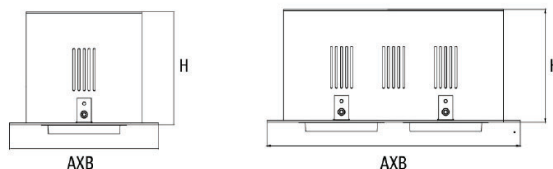

Exe Holding - SPOT INCASTRAT V3 ORIENTABIL

DATE ELECTRICE

Voltage [V]	220 - 240
Frecventa [Hz]	50
Putere [W]	10, 2x10
Sursa	LED

DATE FOTOMETRICE

Flux luminos [lm]	800, 2x800
Optica [°]	24
CRI [RA]	80
CCT[K]	3000-6000

DIMENSIUNI

Lungime [mm]	115, 215
Latime[mm]	115
Inaltime [mm]	70

DATE TEHNICE

Montaj	INCASTRAT
Finisaj	ALB
Protectie [IP]	20