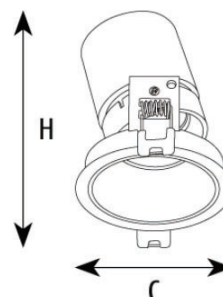

Exe Holding - Spot incastrat V2

ACCESORII OPTIONALE

DATE ELECTRICE

Voltage [V]	220 - 240
Frecventa [Hz]	50
Putere [W]	10
Sursa	LED

DATE FOTOMETRICE

Flux luminos [lm]	450
Optica [°]	15 / 24 / 36
CRI [RA]	80
CCT[K]	3000-6000

DIMENSIUNI

Diametru [mm]	88
Inaltime [mm]	108

DATE TEHNICE

Montaj	INCASTRAT
Finisaj interior	NEGRU / GRI ARGINTIU / GRI MAT / AURIU
Finisaj accesorii optionale	ALB / NEGRU / AURIU / CUPRU
Protectie [IP]	20