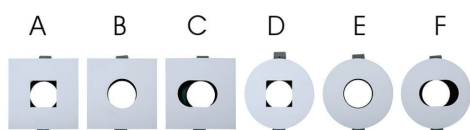

Exe Holding - Spot incastrat V2

ACCESORII OPTIONALE

DATE ELECTRICE

Voltage [V]	220 - 240
Frecventa [Hz]	50
Putere [W]	10
Sursa	LED

DATE FOTOMETRICE

Flux luminos [lm]	450
Optica [°]	15 / 24 / 36
CRI [RA]	80
CCT[K]	3000-6000

DIMENSIUNI

Diametru [mm]	88
Inaltime [mm]	108

DATE TEHNICE

Montaj	INCASTRAT
Finisaj interior	NEGRU / GRI ARGINTIU / GRI MAT / AURIU
Finisaj accesorii optionale	ALB / NEGRU / AURIU / CUPRU
Protectie [IP]	20