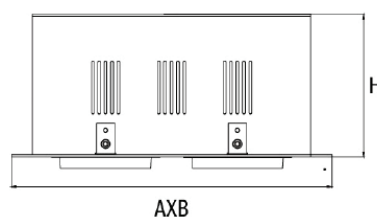

Exe Holding - Spot incastrat M4

DATE ELECTRICE

Voltage [V]	220 - 240
Frecventa [Hz]	50
Putere [W]	15, 2x15, 20W, 2X20W
Sursa	LED

DATE FOTOMETRICE

Flux luminos [lm]	1200, 2x1200, 1600, 2 X1600
Optica [°]	15 / 24 / 36 / 60
CRI [RA]	80
CCT[K]	3000-6000

DIMENSIUNI

Lungime [mm]	137-315
Latime[mm]	137/170
Inaltime [mm]	105

DATE TEHNICE

Montaj	INCASTRAT
Finisaj	ALB / NEGRU
Protectie [IP]	20