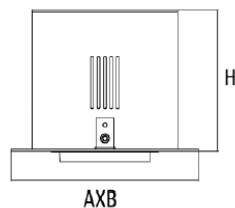

Exe Holding - Spot incastrat M4

DATE ELECTRICE

Voltage [V]	220 - 240
Frecventa [Hz]	50
Putere [W]	15, 2x15, 20W, 2X20W
Sursa	LED

DATE FOTOMETRICE

Flux luminos [lm]	1200, 2x1200, 1600, 2 X1600
Optica [°]	15 / 24 / 36 / 60
CRI [RA]	80
CCT[K]	3000-6000

DIMENSIUNI

Lungime [mm]	137-315
Latime[mm]	137/170
Inaltime [mm]	105

DATE TEHNICE

Montaj	INCASTRAT
Finisaj	ALB / NEGRU
Protectie [IP]	20