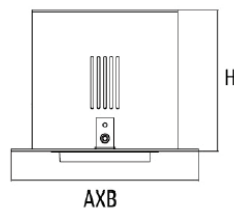

Exe Holding - Spot incastrat M3 trimless

DATE ELECTRICE

Voltage [V]	220 - 240
Frecventa [Hz]	50
Putere [W]	15, 2x15
Sursa	LED

DATE FOTOMETRICE

Flux luminos [lm]	1200, 2x1200
Optica [°]	24 / 30
CRI [RA]	80
CCT[K]	3000-6000

DIMENSIUNI

Lungime [mm]	160, 270
Latime[mm]	160
Inaltime [mm]	105

DATE TEHNICE

Montaj	INCASTRAT
Finisaj	ALB / NEGRU
Protectie [IP]	20