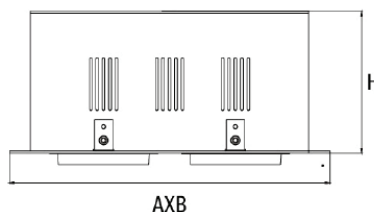

Exe Holding - Spot incastrat M3 trimless

DATE ELECTRICE

Voltage [V]	220 - 240
Frecventa [Hz]	50
Putere [W]	15, 2x15
Sursa	LED

DATE FOTOMETRICE

Flux luminos [lm]	1200, 2x1200
Optica [°]	24 / 30
CRI [RA]	80
CCT[K]	3000-6000

DIMENSIUNI

Lungime [mm]	160, 270
Latime[mm]	160
Inaltime [mm]	105

DATE TEHNICE

Montaj	INCASTRAT
Finisaj	ALB / NEGRU
Protectie [IP]	20