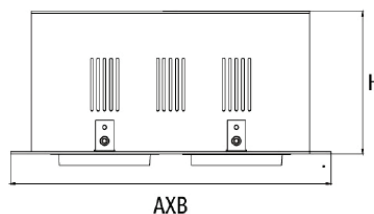

Exe Holding - Spot incastrat M2 trimless

DATE ELECTRICE

Voltage [V]	220 - 240
Frecventa [Hz]	50
Putere [W]	10, 2x10
Sursa	LED

DATE FOTOMETRICE

Flux luminos [lm]	800, 2x800
Optica [°]	24
CRI [RA]	80
CCT[K]	3000-6000

DIMENSIUNI

Lungime [mm]	135, 235
Latime[mm]	135
Inaltime [mm]	105

DATE TEHNICE

Montaj	INCASTRAT
Finisaj	ALB / NEGRU
Protectie [IP]	20