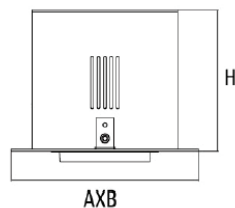

Exe Holding - Spot incastrat M2 trimless

DATE ELECTRICE

Voltage [V]	220 - 240
Frecventa [Hz]	50
Putere [W]	10, 2x10
Sursa	LED

DATE FOTOMETRICE

Flux luminos [lm]	800, 2x800
Optica [°]	24
CRI [RA]	80
CCT[K]	3000-6000

DIMENSIUNI

Lungime [mm]	135, 235
Latime[mm]	135
Inaltime [mm]	105

DATE TEHNICE

Montaj	INCASTRAT
Finisaj	ALB / NEGRU
Protectie [IP]	20