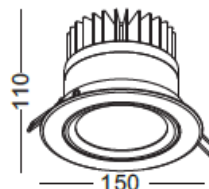

Exe Holding - SPOT INCASTRAT IP65

DATE ELECTRICE

Voltage [V]	220 - 240
Frecventa [Hz]	50 / 60
Putere [W]	12
Sursa	LED

DIMENSIUNI

Diametru [mm]	150
Diametru montaj [mm]	125
Inaltime [mm]	110

DATE FOTOMETRICE

Flux luminos [lm]	900
Optica [°]	38
CRI [RA]	>90
CCT[K]	3000

DATE TEHNICE

Montaj	INCASTRAT
Material	ALUMINIU
Finisaj	NEGRU / ALB
Protectie [IP]	65
Dimabil	NU