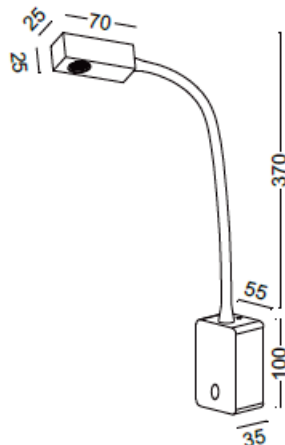

Exe Holding - READING LAMP V1 CU BRAT FLEXIBIL

INTRERUPATOR CU TOUCH SENZOR

DATE ELECTRICE

| | |
|-----------------|-----------|
| Voltage [V] | 220 - 240 |
| Frecventa [Hz] | 50 |
| Putere [W] | 3 |
| Sursa | LED |

DATE FOTOMETRICE

| | |
|-------------------|------|
| Flux luminos [lm] | 120 |
| Optica [°] | 30 |
| CRI [RA] | >80 |
| CCT[K] | 3000 |

DIMENSIUNI

| | |
|-------------------------|-----------|
| Lungime brat [mm] | 370 |
| Dimensiuni difuzor [mm] | 25x25x70 |
| Dimensiuni baza [mm] | 35x55x100 |