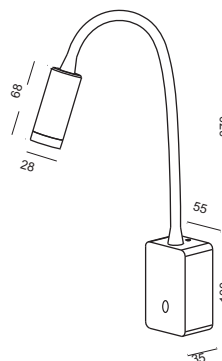

Exe Holding - READING LAMP CU BRAT FLEXIBIL EXEWA232A-BK

DATE ELECTRICE

Voltage [V]	220 - 240
Frecventa [Hz]	50
Putere [W]	3
Sursa	LED

DIMENSIUNI

Dimensiuni brat [mm]	370
Dimensiuni difuzor [mm]	68x28
Dimensiuni baza [mm]	100x35x55

DATE FOTOMETRICE

Flux luminos [lm]	120
Optica [°]	30
CRI [RA]	>80
CCT[K]	3000

DATE TEHNICE

Montaj	APLICAT
Finisaj	NEGRU
Protectie [IP]	20
Orientabil	Brat flexibil orientabil