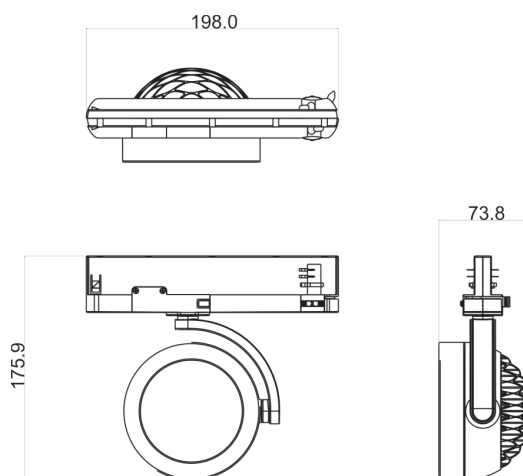

Exe Holding - PROJECTOR TRACK LIGHT 20-30 W

DATE ELECTRICE

Voltage [V]	220 - 240
Frecventa [Hz]	50
Putere [W]	20-30
Sursa	LED

DIMENSIUNI

Lungime [mm]	198
Latime [mm]	175.9
Inaltime [mm]	73.8

DATE FOTOMETRICE

Flux luminos [lm]	2200-3300
Optica [°]	20, 30, 40, 60
CRI [RA]	>80
CCT[K]	3000-5000

DATE TEHNICE

Montaj	PE SINA
Material	ALUMINIU
Finisaj	ALB/NEGRU
Protectie [IP]	20