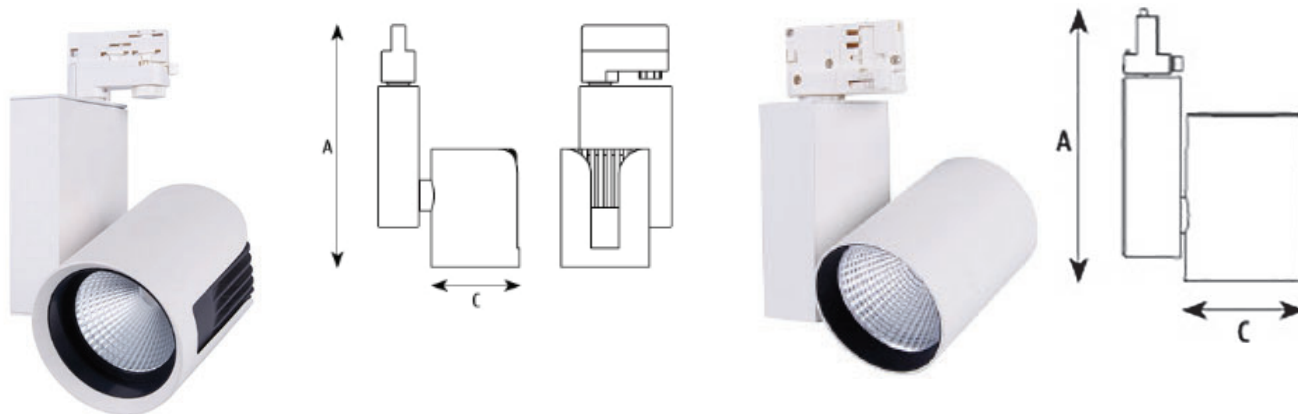

Exe Holding - PROJECTOR TRACK LIGHT 10-35 W

DATE ELECTRICE

Voltage [V]	220 - 240
Frecventa [Hz]	50
Putere [W]	10-35
Sursa	LED

DIMENSIUNI

Diametru [mm]	80-110
Latime [mm]	-
Inaltime [mm]	180-290

DATE FOTOMETRICE

Flux luminos [lm]	750-2400
Optica [°]	12/24/30/40
CRI [RA]	>80
CCT[K]	3000-6000

DATE TEHNICE

Montaj	PE SINA
Material	ALUMINIU
Finisaj	ALB/NEGRU
Protectie [IP]	20

Bucharest, Romania Office: Aeroportului Str., No. 141th, Mogosoaia, Ilfov, Romania, PO Box 077135