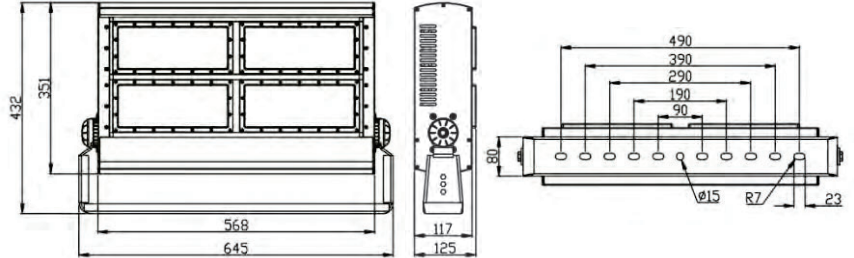

Exe Holding - PROJECTOR EXE S500W

DATE ELECTRICE

Voltage [V]	220 - 240
Frecventa [Hz]	50 / 60
Putere [W]	500
Sursa	LED
Power factor PF	> 0.9

DIMENSIUNI

Lungime [mm]	645
Latime [mm]	432
Inaltime [mm]	125

DATE FOTOMETRICE

Flux luminos lampa [lm]	76346
Optica [°]	30
CRI [RA]	>80
CCT[K]	5600 - 6500

DATE TEHNICE

Montaj	APLICAT
Material	ALUMINIU
Finisaj	NEGRU
Protectie [IP]	66
Protectie impact [IK]	10
Temperatura [°C]	-40...+45
Durata medie [h]	50.000