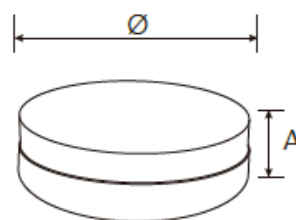

Exe Holding - PLAFONIERA ROTUNDA

DATE ELECTRICE

Voltage [V]	220 - 240
Frecventa [Hz]	50
Putere [W]	12-24
Sursa	LED

DATE FOTOMETRICE

Flux luminos [lm]	850-2000
Optica [°]	130
CRI [RA]	80
CCT[K]	2700-6000

DIMENSIUNI

Diametru [mm]	122-221
Inaltime [mm]	57

DATE TEHNICE

Montaj	APLICAT
Finisaj	ALB
Protectie [IP]	20