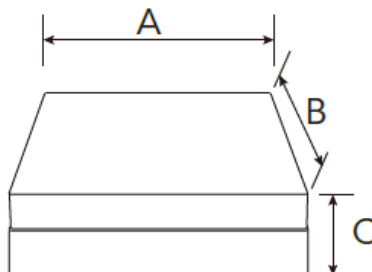

Exe Holding - PLAFONIERA PATRATA

DATE ELECTRICE

Voltage [V]	220 - 240
Frecventa [Hz]	50
Putere [W]	12-24
Sursa	LED

DATE FOTOMETRICE

Flux luminos [lm]	850-2000
Optica [°]	130
CRI [RA]	80
CCT[K]	2700-6000

DIMENSIUNI

Lungime [mm]	122-222
Latime [mm]	122-222
Inaltime [mm]	57

DATE TEHNICE

Montaj	APLICAT
Finisaj	ALB
Protectie [IP]	20