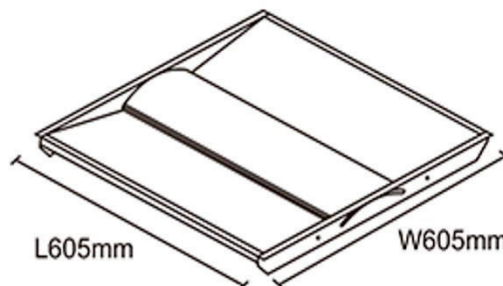

Exe Holding - PANEL TROFFER SMART 24W, 605X605mm

DATE ELECTRICE

Voltage [V]	220 - 240
Frecventa [Hz]	50 / 60
Putere [W]	24
Sursa	LED

DATE FOTOMETRICE

Flux luminos [lm]	3120lm
Optica [°]	difuza
CRI [RA]	>80
CCT[K]	reglare 2700-6000

DIMENSIUNI

Lungime [mm]	605
Latime [mm]	605
Inaltime [mm]	64

DATE TEHNICE

Montaj	INCASTRAT
Finisaj	ALB
Protectie [IP]	20

- Control Bluetooth al dimming-ului si al reglajului temperaturii de culoare prin intermediul unei aplicatii pentru Android/IOS sau al unui panou de control fix;
- Posibilitatea de a crea scenarii pentru grupuri, zone sau intervale de timp;
- Control activ al permisiunilor, protectia intimitatii;
- Corpurile de iluminat sunt echipate cu sensor de mișcare, senzor de lumina, reglaj al temperaturii de culoare și module de control.
- Sunt potrivite pentru birouri, școli, biblioteci, spitale etc.
- Economie de energie de pana la 60% fata de solutiile clasice;
- Posibilitatea de control al temperaturii de culoare intre 2700 - 6700K;
- Circuit LED astfel proiectat incat defectarea unui modul LED sa nu creeze probleme de functionare ale corpului de iluminat.