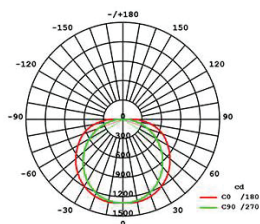

Exe Holding - PANEL TROFFER SMART 24W, 605X605mm

DATE ELECTRICE

Voltage [V]	220 - 240
Frecventa [Hz]	50 / 60
Putere [W]	24
Sursa	LED

DATE FOTOMETRICE

Flux luminos [lm]	3120lm
Optica [°]	difuza
CRI [RA]	>80
CCT[K]	reglare 2700-6000

DIMENSIUNI

Lungime [mm]	605
Latime [mm]	605
Inaltime [mm]	64

DATE TEHNICE

Montaj	INCASTRAT
Finisaj	ALB
Protectie [IP]	20

- Control Bluetooth al dimming-ului si al reglajului temperaturii de culoare prin intermediul unei aplicatii pentru Android/IOS sau al unui panou de control fix;
- Posibilitatea de a crea scenarii pentru grupuri, zone sau intervale de timp;
- Control activ al permisiunilor, protectia intimitatii;
- Corpurile de iluminat sunt echipate cu sensor de mișcare, senzor de lumina, reglaj al temperaturii de culoare și module de control.
- Sunt potrivite pentru birouri, școli, biblioteci, spitale etc.
- Economie de energie de pana la 60% fata de solutiile clasice;
- Posibilitatea de control al temperaturii de culoare intre 2700 - 6700K;
- Circuit LED astfel proiectat incat defectarea unui modul LED sa nu creeze probleme de functionare ale corpului de iluminat.