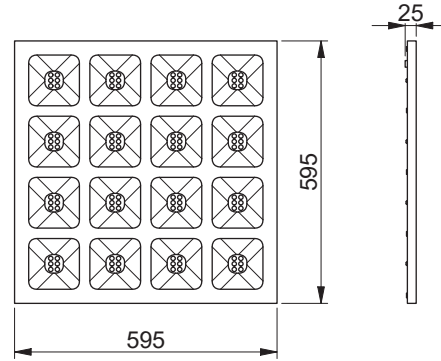

Exe Holding - PANEL LEDuri, UGR<16

DATE ELECTRICE

Voltage [V]	220 - 240
Frecventa [Hz]	50
Putere [W]	34
Sursa	LED

DATE FOTOMETRICE

Flux luminos [lm]	4800
Optica [°]	75
CRI [RA]	80
CCT[K]	4000
UGR	<16

DIMENSIUNI

Lungime [mm]	595
Latime[mm]	595
Inaltime [mm]	25

DATE TEHNICE

Montaj	INCASTRAT
Finisaj	ALB
Protectie [IP]	40