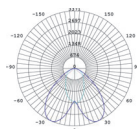

Exe Holding - LINEAR TRACK LIGHT ORIENTABIL 27-54W

DATE ELECTRICE

Voltage [V]	220 - 240
Frecventa [Hz]	50
Putere [W]	27-54
Sursa	LED

DIMENSIUNI

Lungime [mm]	370-508
Latime [mm]	60
Inaltime [mm]	108

DATE FOTOMETRICE

Flux luminos [lm]	3500-7020
Optica [°]	30x60, 60x90, dublu asimetric, 110
CRI [RA]	>80
CCT[K]	3000-5000

DATE TEHNICE

Montaj	PE SINA
Material	ALUMINIU
Finisaj	ALB/NEGRU
Protectie [IP]	20
Orientabil	rotire $\pm 350^\circ$, inclinatie $\pm 60^\circ$

30° X 60°

60° X 90°

dublu asimetric