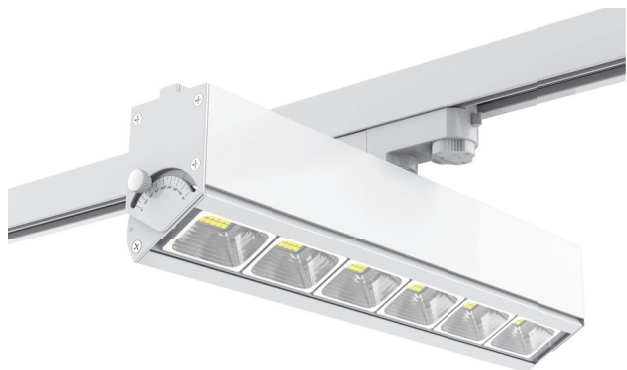

Exe Holding - LINEAR TRACK LIGHT ORIENTABIL 27-54W

DATE ELECTRICE

Voltage [V]	220 - 240
Frecventa [Hz]	50
Putere [W]	27-54
Sursa	LED

DIMENSIUNI

Lungime [mm]	370-508
Latime [mm]	60
Inaltime [mm]	108

DATE FOTOMETRICE

Flux luminos [lm]	3500-7020
Optica [°]	30x60, 60x90, dublu asimetric, 110
CRI [RA]	>80
CCT[K]	3000-5000

DATE TEHNICE

Montaj	PE SINA
Material	ALUMINIU
Finisaj	ALB/NEGRU
Protectie [IP]	20
Orientabil	rotire $\pm 350^\circ$, inclinatie $\pm 60^\circ$

30° X 60°

60° X 90°

dublu asimetric