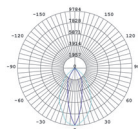

Exe Holding - LINEAR TRACK LIGHT ORIENTABIL 27-54W

DATE ELECTRICE

Voltage [V]	220 - 240
Frecventa [Hz]	50
Putere [W]	27-54
Sursa	LED

DIMENSIUNI

Lungime [mm]	370-508
Latime [mm]	60
Inaltime [mm]	108

DATE FOTOMETRICE

Flux luminos [lm]	3500-7020
Optica [°]	30x60, 60x90, dublu asimetric, 110
CRI [RA]	>80
CCT[K]	3000-5000

DATE TEHNICE

Montaj	PE SINA
Material	ALUMINIU
Finisaj	ALB/NEGRU
Protectie [IP]	20
Orientabil	rotire $\pm 350^\circ$, inclinatie $\pm 60^\circ$

30° X 60°

60° X 90°

dublu asimetric