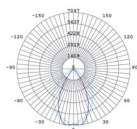

Exe Holding - LINEAR TRACK LIGHT ORIENTABIL 27-54W

DATE ELECTRICE

Voltage [V]	220 - 240
Frecventa [Hz]	50
Putere [W]	27-54
Sursa	LED

DIMENSIUNI

Lungime [mm]	370-508
Latime [mm]	60
Inaltime [mm]	108

DATE FOTOMETRICE

Flux luminos [lm]	3500-7020
Optica [°]	30x60, 60x90, dublu asimetric, 110
CRI [RA]	>80
CCT[K]	3000-5000

DATE TEHNICE

Montaj	PE SINA
Material	ALUMINIU
Finisaj	ALB/NEGRU
Protectie [IP]	20
Orientabil	rotire $\pm 350^\circ$, inclinatie $\pm 60^\circ$

30° X 60°

60° X 90°

dublu asimetric