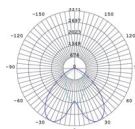

Exe Holding - LINEAR TRACK LIGHT ORIENTABIL 27-54W

DATE ELECTRICE

Voltage [V]	220 - 240
Frecventa [Hz]	50
Putere [W]	27-54
Sursa	LED

DIMENSIUNI

Lungime [mm]	370-508
Latime [mm]	60
Inaltime [mm]	108

DATE FOTOMETRICE

Flux luminos [lm]	3500-7020
Optica [°]	30x60, 60x90, dublu asimetric, 110
CRI [RA]	>80
CCT[K]	3000-5000

DATE TEHNICE

Montaj	PE SINA
Material	ALUMINIU
Finisaj	ALB/NEGRU
Protectie [IP]	20
Orientabil	inclinatie $\pm 60^\circ$

30° X 60°

60° X 90°

dublu asimetric

Bucharest, Romania Office: Aeroportului Str., No. 141th, Mogosoaia, Ilfov, Romania, PO Box 077135

Vienna, Austria Office: Martin Str., No 51st, Vienna, Austria, PO Box 1180