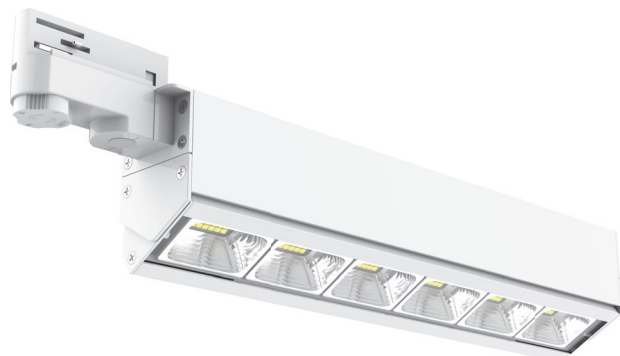

Exe Holding - LINEAR TRACK LIGHT ORIENTABIL 27-54W

DATE ELECTRICE

Voltage [V]	220 - 240
Frecventa [Hz]	50
Putere [W]	27-54
Sursa	LED

DIMENSIUNI

Lungime [mm]	370-508
Latime [mm]	60
Inaltime [mm]	108

DATE FOTOMETRICE

Flux luminos [lm]	3500-7020
Optica [°]	30x60, 60x90, dublu asimetric, 110
CRI [RA]	>80
CCT[K]	3000-5000

DATE TEHNICE

Montaj	PE SINA
Material	ALUMINIU
Finisaj	ALB/NEGRU
Protectie [IP]	20
Orientabil	inclinatie $\pm 60^\circ$