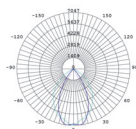

Exe Holding - LINEAR TRACK LIGHT ORIENTABIL 27-54W

DATE ELECTRICE

Voltage [V]	220 - 240
Frecventa [Hz]	50
Putere [W]	27-54
Sursa	LED

DIMENSIUNI

Lungime [mm]	370-508
Latime [mm]	60
Inaltime [mm]	108

DATE FOTOMETRICE

Flux luminos [lm]	3500-7020
Optica [°]	30x60, 60x90, dublu asimetric, 110
CRI [RA]	>80
CCT[K]	3000-5000

DATE TEHNICE

Montaj	PE SINA
Material	ALUMINIU
Finisaj	ALB/NEGRU
Protectie [IP]	20
Orientabil	inclinatie $\pm 60^\circ$

60° X 90°

Bucharest, Romania Office: Aeroportului Str., No. 141th, Mogosoaia, Ilfov, Romania, PO Box 077135

Vienna, Austria Office: Martin Str., No 51st, Vienna, Austria, PO Box 1180

London, United Kingdom Office: 3rd The Shrubberies, George Lane, South Woodford, London, PO Box E18 1BG

New York, USA Office: 46-12 Queens Blvd. No. 205th, Sunnyside, NY., USA, PO Box 11104

WEB: www.exeholding.com **E-mail:** office@exeholding.com