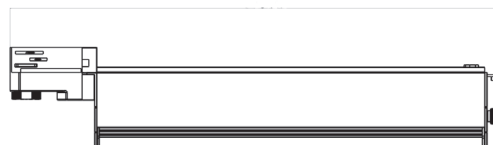

Exe Holding - LINEAR TRACK LIGHT ORIENTABIL 27-54W

DATE ELECTRICE

Voltage [V]	220 - 240
Frecventa [Hz]	50
Putere [W]	27-54
Sursa	LED

DIMENSIUNI

Lungime [mm]	370-508
Latime [mm]	60
Inaltime [mm]	108

DATE FOTOMETRICE

Flux luminos [lm]	3500-7020
Optica [°]	30x60, 60x90, dublu asimetric, 110
CRI [RA]	>80
CCT[K]	3000-5000

DATE TEHNICE

Montaj	PE SINA
Material	ALUMINIU
Finisaj	ALB/NEGRU
Protectie [IP]	20
Orientabil	inclinatie $\pm 60^\circ$