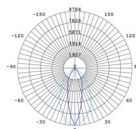

Exe Holding - LINEAR TRACK LIGHT ORIENTABIL 27-54W

DATE ELECTRICE

Voltage [V]	220 - 240
Frecventa [Hz]	50
Putere [W]	27-54
Sursa	LED

DIMENSIUNI

Lungime [mm]	370-508
Latime [mm]	60
Inaltime [mm]	108

DATE FOTOMETRICE

Flux luminos [lm]	3500-7020
Optica [°]	30x60, 60x90, dublu asimetric, 110
CRI [RA]	>80
CCT[K]	3000-5000

DATE TEHNICE

Montaj	PE SINA
Material	ALUMINIU
Finisaj	ALB/NEGRU
Protectie [IP]	20
Orientabil	inclinatie $\pm 60^\circ$