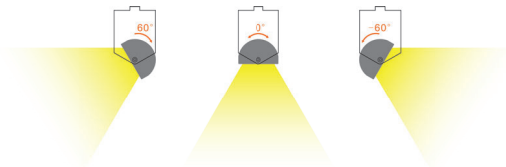

DATE TEHNICE

Montaj	PE SINA
Material	ALUMINIU
Finisaj	ALB/NEGRU
Protectie [IP]	20
Orientabil	inclinatie $\pm 60^\circ$