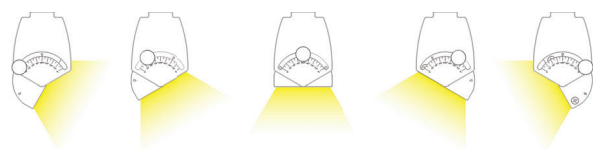

DATE TEHNICE

Montaj	PE SINA
Material	ALUMINIU
Finisaj	ALB/NEGRU
Protectie [IP]	20
Orientabil	rotire $\pm 350^\circ$, inclinatie $\pm 60^\circ$