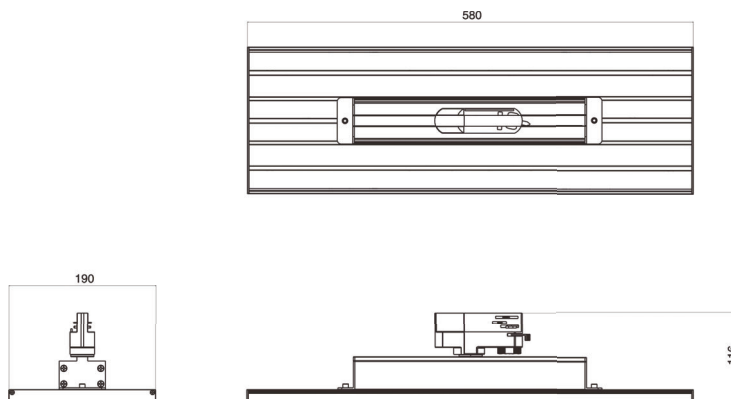

Exe Holding - LINEAR TRACK LIGHT ORIENTABIL 40-75W

DATE ELECTRICE

Voltage [V]	220 - 240
Frecventa [Hz]	50
Putere [W]	40-75
Sursa	LED

DIMENSIUNI

Lungime [mm]	580
Latime [mm]	190
Inaltime [mm]	116

DATE FOTOMETRICE

Flux luminos [lm]	5900-10.000
Optica [°]	30, 60, 90, 110, asim. 15, dublu asim. 20
CRI [RA]	>80
CCT[K]	3000-5000

DATE TEHNICE

Montaj	PE SINA
Material	ALUMINIU
Finisaj	ALB/NEGRU
Protectie [IP]	20
Orientabil	rotire ± 350°