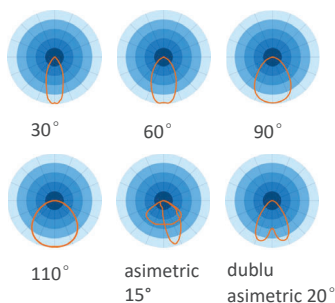

Exe Holding - LINEAR TRACK LIGHT ORIENTABIL 40-75W

DATE ELECTRICE

Voltage [V]	220 - 240
Frecventa [Hz]	50
Putere [W]	40-75
Sursa	LED

DIMENSIUNI

Lungime [mm]	580
Latime [mm]	190
Inaltime [mm]	116

DATE FOTOMETRICE

Flux luminos [lm]	5900-10.000
Optica [°]	30, 60, 90, 110, asim. 15, dublu asim. 20
CRI [RA]	>80
CCT[K]	3000-5000

DATE TEHNICE

Montaj	PE SINA
Material	ALUMINIU
Finisaj	ALB/NEGRU
Protectie [IP]	20
Orientabil	rotire ± 350°