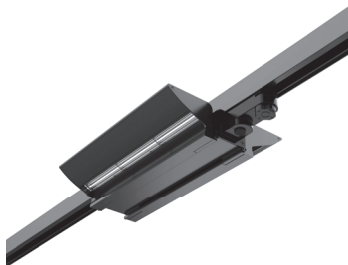

Exe Holding - LINEAR TRACK LIGHT ORIENTABIL 30-60W

DATE ELECTRICE

Voltage [V]	220 - 240
Frecventa [Hz]	50
Putere [W]	30-60
Sursa	LED

DIMENSIUNI

Lungime [mm]	390
Latime [mm]	218
Inaltime [mm]	70

DATE FOTOMETRICE

Flux luminos [lm]	3700-8300
Optica [°]	80x100
CRI [RA]	>80
CCT[K]	3000-5000

DATE TEHNICE

Montaj	PE SINA
Material	ALUMINIU
Finisaj	ALB/NEGRU
Protectie [IP]	20
Orientabil	inclinatie ±30°

Distributia luminii de la inclinatia la 0° la 30°