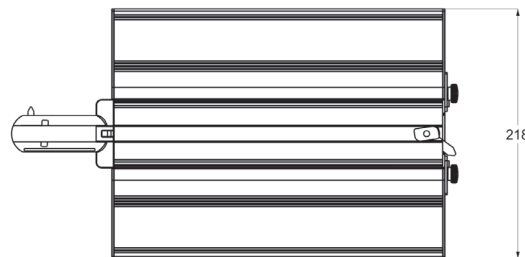

Exe Holding - LINEAR TRACK LIGHT ORIENTABIL 30-60W

DATE ELECTRICE

Voltage [V]	220 - 240
Frecventa [Hz]	50
Putere [W]	30-60
Sursa	LED

DIMENSIUNI

Lungime [mm]	390
Latime [mm]	218
Inaltime [mm]	70

DATE FOTOMETRICE

Flux luminos [lm]	3700-8300
Optica [°]	80x100
CRI [RA]	>80
CCT[K]	3000-5000

DATE TEHNICE

Montaj	PE SINA
Material	ALUMINIU
Finisaj	ALB/NEGRU
Protectie [IP]	20
Orientabil	inclinatie ±30°

Distributia luminii de la inclinatia la 0° la 30°