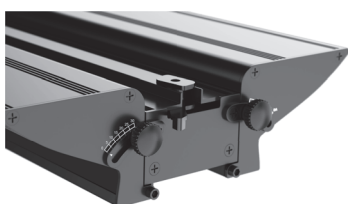

Exe Holding - LINEAR TRACK LIGHT ORIENTABIL 30-60W

DATE ELECTRICE

Voltage [V]	220 - 240
Frecventa [Hz]	50
Putere [W]	30-60
Sursa	LED

DIMENSIUNI

Lungime [mm]	390
Latime [mm]	218
Inaltime [mm]	70

DATE FOTOMETRICE

Flux luminos [lm]	3700-8300
Optica [°]	80x100
CRI [RA]	>80
CCT[K]	3000-5000

DATE TEHNICE

Montaj	PE SINA
Material	ALUMINIU
Finisaj	ALB/NEGRU
Protectie [IP]	20
Orientabil	inclinatie ±30°

Distributia luminii de la inclinatia la 0° la 30°