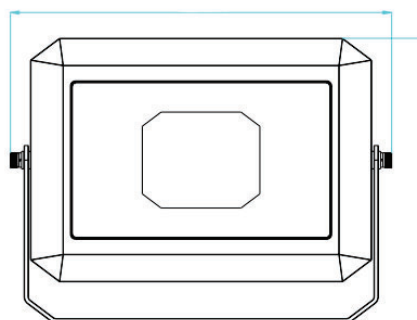

Exe Holding - FLOODLIGHT 30W

DATE ELECTRICE

Voltage [V]	220
Frecventa [Hz]	50
Putere [W]	30
Sursa	LED
Eficienta alimentare cu energie	> 0.9

DATE FOTOMETRICE

Flux luminos [lm]	2700
Optica [°]	120
CRI [RA]	>70
CCT[K]	3000 / 4000 / 6000

DIMENSIUNI

Lungime [mm]	227.6
Latime [mm]	171.5
Inaltime [mm]	30.5

DATE TEHNICE

Montaj	APLICAT
Material	ALUMINIU
Finisaj	NEGRU
Protectie [IP]	66
Protectie impact [IK]	08
Temperatura [°C]	-30...+45

Bucharest, Romania Office: Aeroportului Str., No. 141th, Mogosoaia, Ilfov, Romania, PO Box 077135