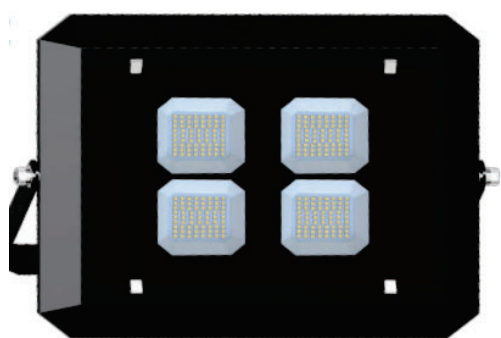

Exe Holding - FLOODLIGHT 200W

DATE ELECTRICE

Voltage [V]	220
Frecventa [Hz]	50
Putere [W]	200
Sursa	LED
Eficienta alimentare cu energie	> 0.9

DATE FOTOMETRICE

Flux luminos [lm]	18.000
Optica [°]	110
CRI [RA]	>70
CCT[K]	3000 / 4000 / 6000

DIMENSIUNI

Lungime [mm]	444.2
Latime [mm]	313.9
Inaltime [mm]	40.6

DATE TEHNICE

Montaj	APLICAT
Material	ALUMINIU
Finisaj	NEGRU
Protectie [IP]	66
Protectie impact [IK]	08
Temperatura [°C]	-30...+45

Bucharest, Romania Office: Aeroportului Str., No. 141th, Mogosoaia, Ilfov, Romania, PO Box 077135