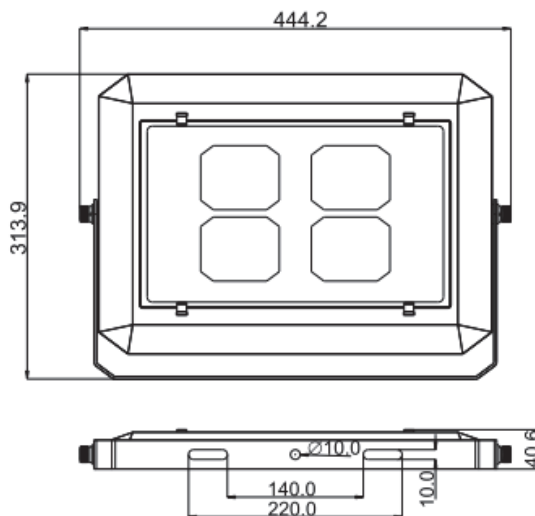

Exe Holding - FLOODLIGHT 200W

DATE ELECTRICE

Voltage [V]	220
Frecventa [Hz]	50
Putere [W]	200
Sursa	LED
Eficienta alimentare cu energie	> 0.9

DATE FOTOMETRICE

Flux luminos [lm]	18.000
Optica [°]	110
CRI [RA]	>70
CCT[K]	3000 / 4000 / 6000

DIMENSIUNI

Lungime [mm]	444.2
Latime [mm]	313.9
Inaltime [mm]	40.6

DATE TEHNICE

Montaj	APLICAT
Material	ALUMINIU
Finisaj	NEGRU
Protectie [IP]	66
Protectie impact [IK]	08
Temperatura [°C]	-30...+45

Bucharest, Romania Office: Aeroportului Str., No. 141th, Mogosoaia, Ilfov, Romania, PO Box 077135