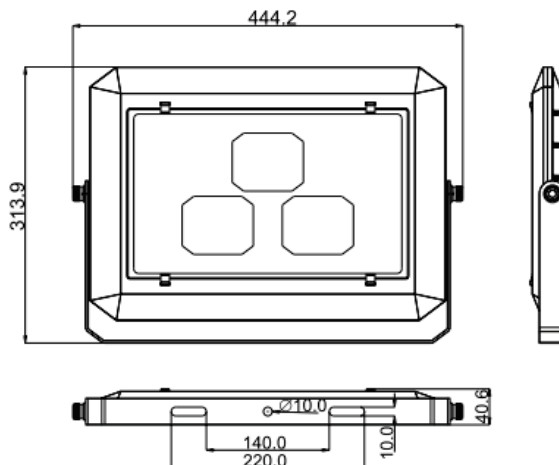

Exe Holding - FLOODLIGHT 150W

DATE ELECTRICE

Voltage [V]	220
Frecventa [Hz]	50
Putere [W]	150
Sursa	LED
Eficienta alimentare cu energie	> 0.9

DATE FOTOMETRICE

Flux luminos [lm]	13.500
Optica [°]	110
CRI [RA]	>70
CCT[K]	3000 / 4000 / 6000

DIMENSIUNI

Lungime [mm]	444.2
Latime [mm]	313.9
Inaltime [mm]	40.6

DATE TEHNICE

Montaj	APLICAT
Material	ALUMINIU
Finisaj	NEGRU
Protectie [IP]	66
Protectie impact [IK]	08
Temperatura [°C]	-30...+45