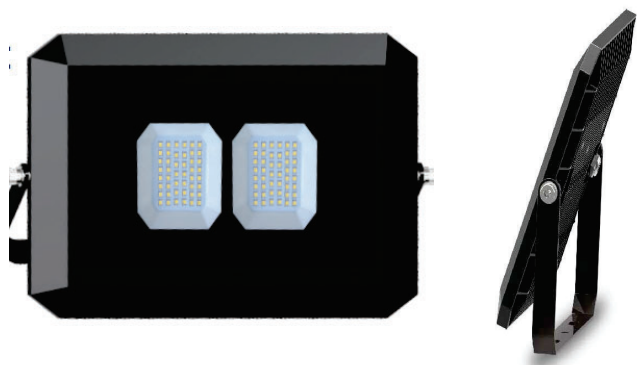

Exe Holding - FLOODLIGHT 100W

DATE ELECTRICE

Voltage [V]	220
Frecventa [Hz]	50
Putere [W]	100
Sursa	LED
Eficienta alimentare cu energie	> 0.9

DIMENSIUNI

Lungime [mm]	337.4
Latime [mm]	245.5
Inaltime [mm]	31.1

DATE FOTOMETRICE

Flux luminos [lm]	9000
Optica [°]	110
CRI [RA]	>70
CCT[K]	3000 / 4000 / 6000

DATE TEHNICE

Montaj	APLICAT
Material	ALUMINIU
Finisaj	NEGRU
Protectie [IP]	66
Protectie impact [IK]	08
Temperatura [°C]	-30...+45