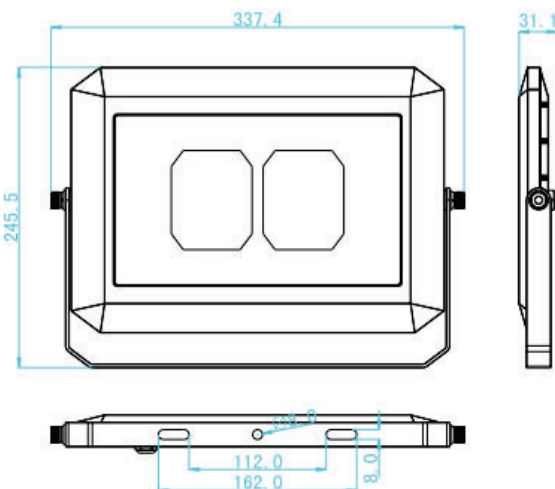

Exe Holding - FLOODLIGHT 100W

DATE ELECTRICE

Voltage [V]	220
Frecventa [Hz]	50
Putere [W]	100
Sursa	LED
Eficienta alimentare cu energie	> 0.9

DIMENSIUNI

Lungime [mm]	337.4
Latime [mm]	245.5
Inaltime [mm]	31.1

DATE FOTOMETRICE

Flux luminos [lm]	9000
Optica [°]	110
CRI [RA]	>70
CCT[K]	3000 / 4000 / 6000

DATE TEHNICE

Montaj	APLICAT
Material	ALUMINIU
Finisaj	NEGRU
Protectie [IP]	66
Protectie impact [IK]	08
Temperatura [°C]	-30...+45