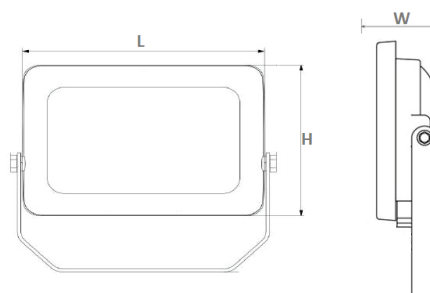

Exe Holding - FLOODLIGHT E100W

DATE ELECTRICE

| | |
|-----------------|-----|
| Voltage [V] | 220 |
| Frecventa [Hz] | 50 |
| Putere [W] | 100 |
| Sursa | LED |

DIMENSIUNI

| | |
|---------------|-----|
| Lungime [mm] | 300 |
| Latime [mm] | 205 |
| Inaltime [mm] | 30 |

DATE FOTOMETRICE

| | |
|-------------------|-------------|
| Flux luminos [lm] | 8000 |
| Optica [°] | 120 |
| CRI [RA] | >70 |
| CCT[K] | 5000 - 5500 |

DATE TEHNICE

| | |
|------------------|-----------|
| Montaj | APLICAT |
| Material | ALUMINIU |
| Finisaj | NEGRU |
| Protectie [IP] | 65 |
| Temperatura [°C] | -20...+55 |