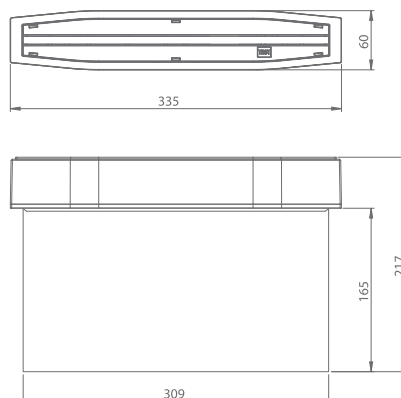

Exe Holding - EXIT-I-5W-IP54-3H

DATE ELECTRICE

Voltage [V]	230
Frecventa [Hz]	50
Putere [W]	5
Sursa	LED
Autonomie [h]	3
Tip	mentinut, autotest

DATE FOTOMETRICE

CRI [RA]	>70
----------	-----

DIMENSIUNI

Lungime [mm]	335
Latime [mm]	217
Inaltime [mm]	60

DATE TEHNICE

Montaj	APLICAT / SUSPENDAT
Material	ABS / pmma
Protectie [IP]	54
Temperatura [°C]	+10...+50
Vizibilitate [m]	30

Bucharest, Romania Office: Aeroportului Str., No. 141th, Mogosoaia, Ilfov, Romania, PO Box 077135